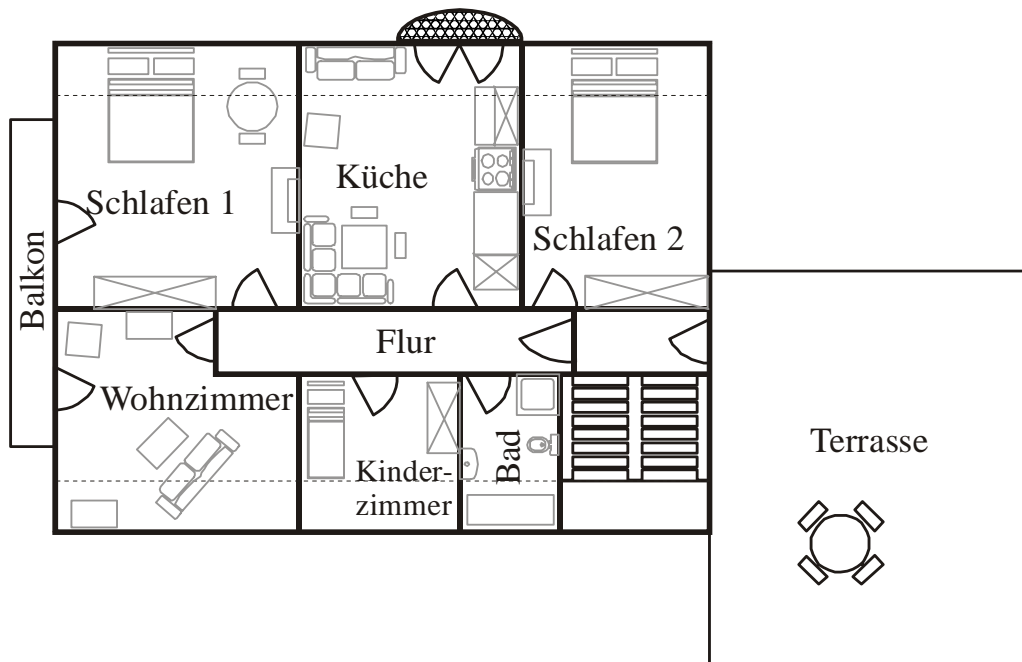

## Grillplatz mit Weinlaube

An einem warmen Sommerabend können Sie gerne an unserer Feuerstelle ein kleines Lagerfeuer oder einen tollen Grillabend verbringen. Holz und Grill stehen immer bereit!

Und nun, ein kleiner Rundgang durch unsere Ferienwohnung:

Über eine Treppe erreichen Sie die obere Ferienwohnung:

Die FeWo liegt im Obergeschoss und ist ca. 100 qm groß.  
Sie ist ideal für kleine und größere Familien

Von der freundlichen Wohnküche aus können Sie bei Fönwetter das Gebirge sehen. Die Küche ist komplett ausgestattet und verfügt über Sat-TV.

Das gemütliche Wohnzimmer ist mit Sat-TV, DVD-Spieler und Stereoanlage ausgestattet.

Auf dem Balkon zur Ostseite können Sie Ihr Frühstück bei Sonnenaufgang genießen.

Schlafzimmer 1

Schlafzimmer 2